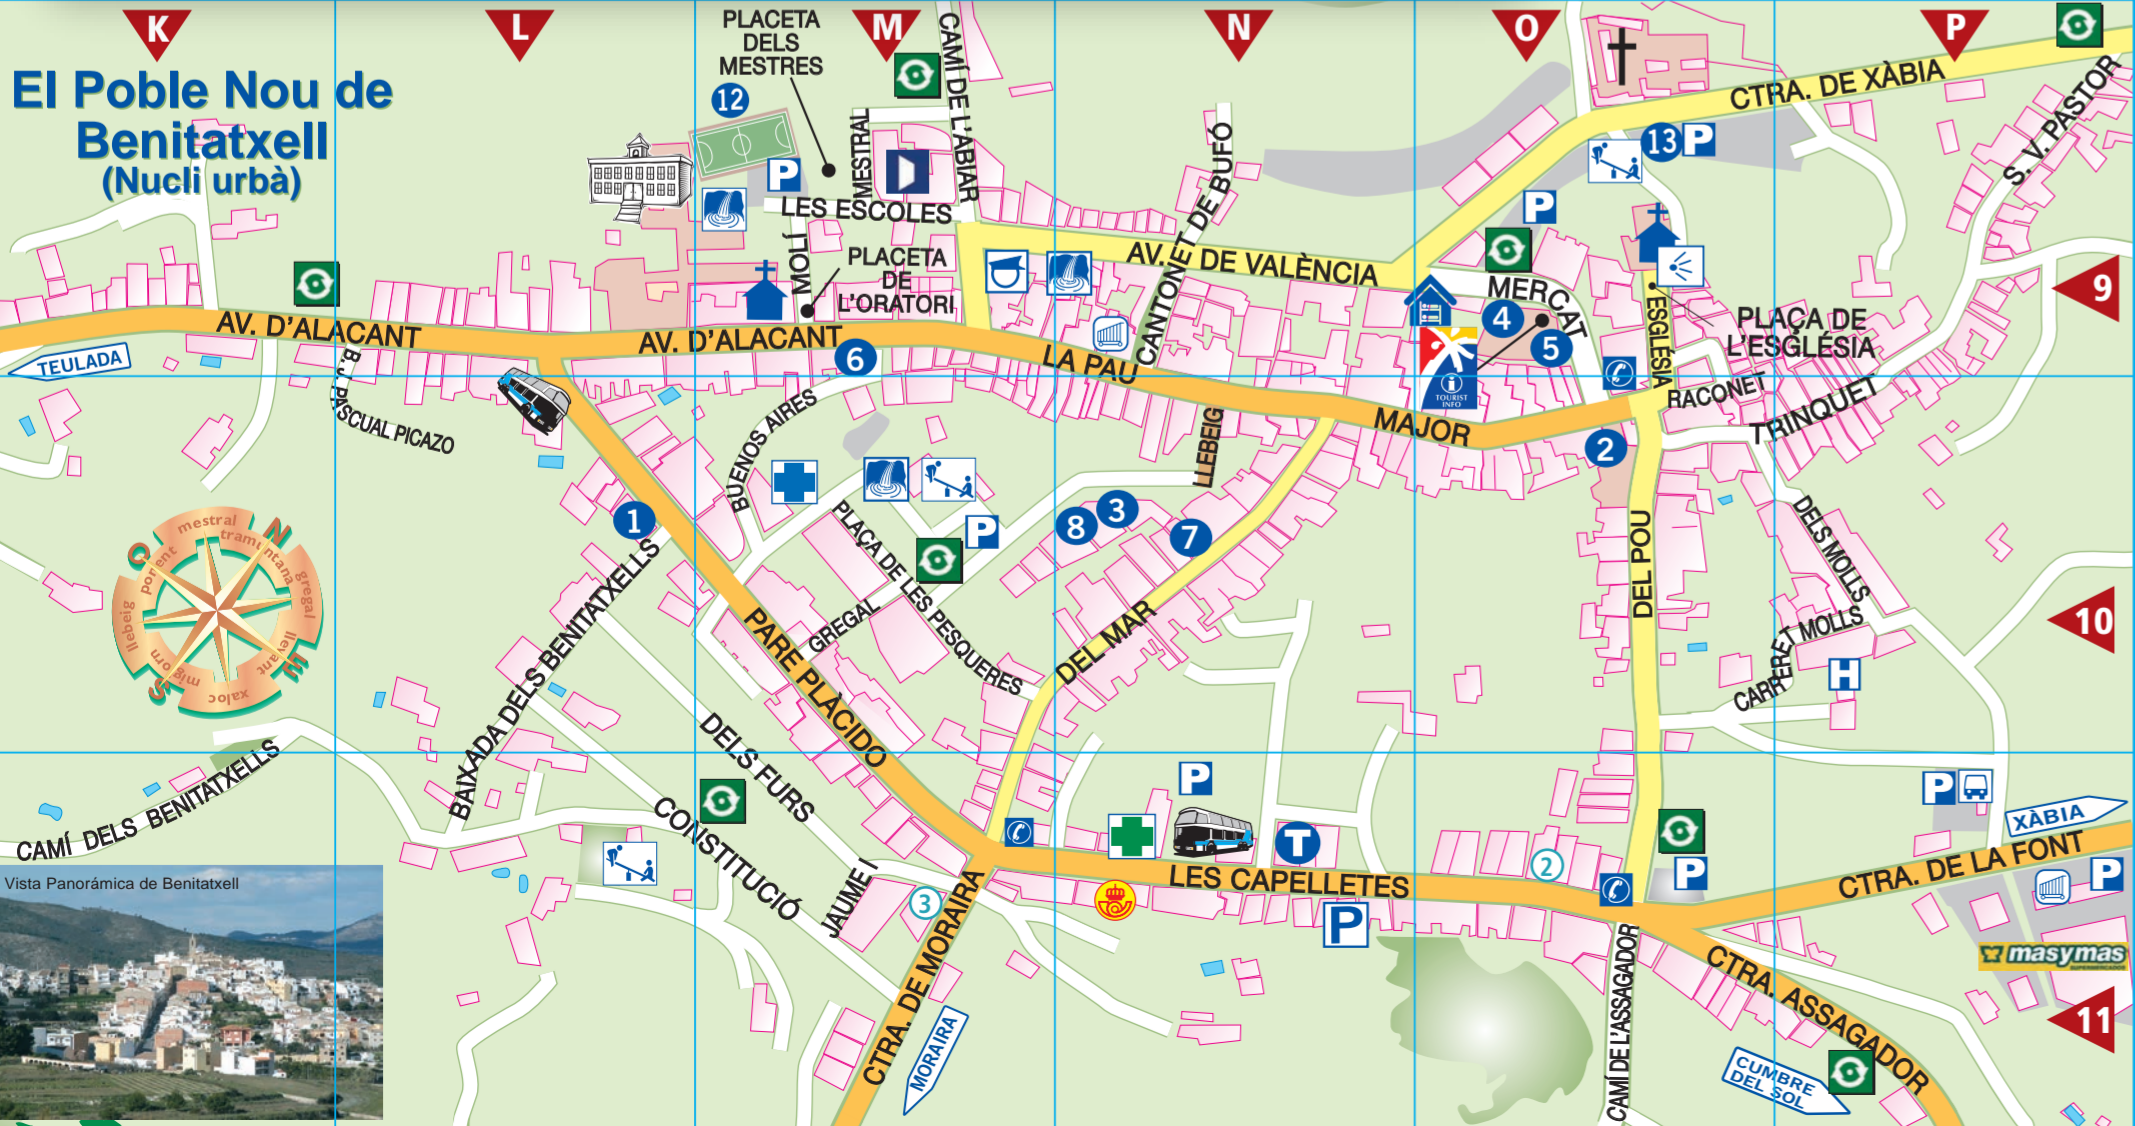

POLÍGONS / POLÍGONOS / AREAS / ZONES / ZONEN

1	B-2
2	C-2
3	E-2
4	G-3
5	G-5
6	F-4
7	E-4
8	D-3

CASVALI®
Publicidad, S.L.

617 277 310
PLANO - MAP - PLAN - STADTPLAN
info@planocasvali.es
www.planocasvali.es